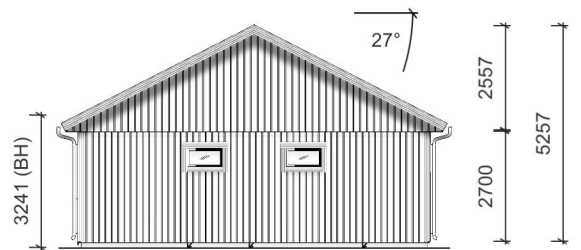

3 st grundmålade slagport 25×23, 18 grader

Plan & Fasad

Kontakt

 Kungsvägen 6
932 61 Lövånger

 +46 (0)913-105 40

 info@lovangersbygg.se