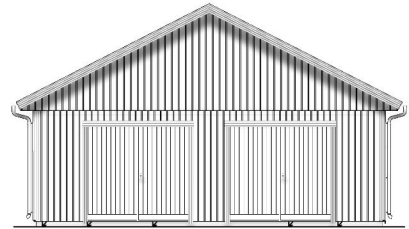

Plan & Fasad

Kontakt

Kungsvägen 6
932 61 Lövånger

+46 (0)913-105 40

info@lovangersbygg.se