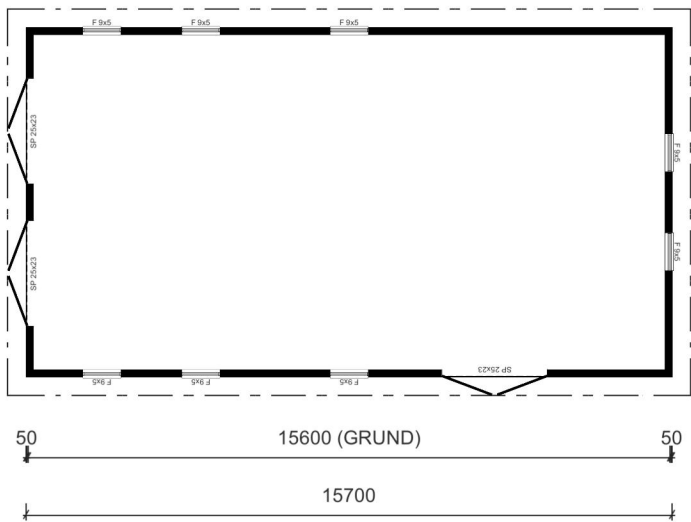

Plan & Fasad

Kontakt

Kungsvägen 6
932 61 Lövånger

+46 (0)913-105 40

info@lovangersbygg.se