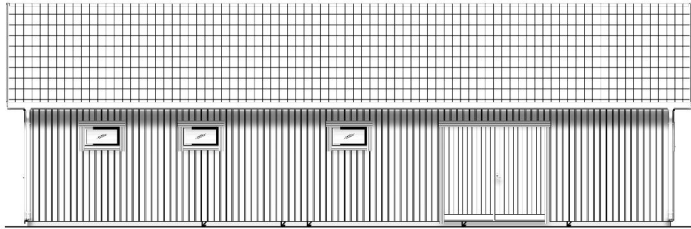

Plan & Fasad

Kontakt

Kungsvägen 6
932 61 Lövånger

+46 (0)913-105 40

info@lovangersbygg.se